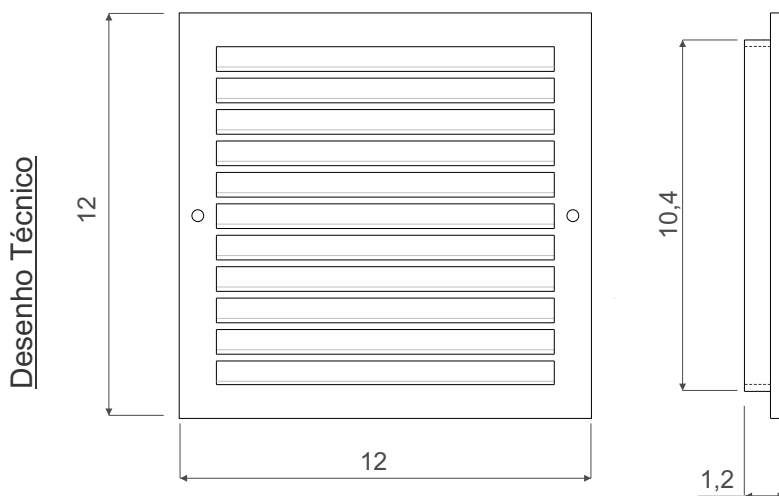

# GRADE DE VENTILAÇÃO 12 x 12 cm

\*Medidas em cm

<b>DESCRIÇÃO</b>	Grade de ventilação modelo encaixe, para locais que necessitem de ventilação permanente e natural. Evita o surgimento de mofo e bolor, auxiliando na eliminação de umidade e mau cheiro.
<b>INDICAÇÃO</b>	Pode ser instalada em portas, paredes e forros.
<b>FORNECIMENTO</b>	Embalagem auto serviço: acompanham buchas, parafusos e tampas de parafuso. Caixa display com 36 grades embaladas individualmente, acompanham buchas, parafusos e tampas de parafuso. Sem embalagem (vendido em múltiplo de 10 peças): acompanham buchas, parafusos e tampas para acabamento de parafuso. Sem embalagem (unidade): não acompanham buchas, parafusos e tampas de parafuso.
<b>OPCIONAIS</b>	Tela anti-inseto
<b>INSTALAÇÃO</b>	<p>Ferramentas necessárias:</p> <div style="display: flex; justify-content: space-around; align-items: flex-start;"> <div style="text-align: center;">               Furadeira         </div> <div style="text-align: center;">               Martelo e Talhadeira         </div> <div style="text-align: center;"> <p><u>ou</u></p>               Serra tico tico         </div> </div> <div style="display: flex; justify-content: space-around; margin-top: 10px;"> <div style="text-align: center;">               Broca 5mm vídia         </div> <div style="text-align: center;">               Chave Philips 1/8"         </div> </div> <p>Fazer uma abertura de 10,4 x 10,4 cm, fixar a grade com os parafusos e encaixar as tampas de parafuso para dar acabamento.</p>

## ESPECIFICAÇÕES TÉCNICAS

Área Útil de Ventilação Permanente	59,4 cm <sup>2</sup>
Área de Passagem Livre Frontal	73 cm <sup>2</sup>
Material	ABS com aditivo anti-UV, possui propriedade antiestática: repele a poeira
Reciclável	Sim