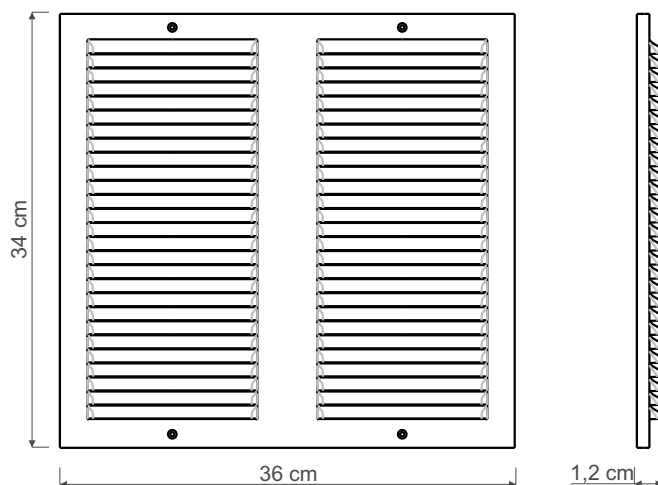

# GRADES DE SUPERFÍCIE

## 36 x 34 cm

Desenho Técnico

<b>DESCRIÇÃO</b>	Grade de ventilação modelo superfície, para locais que necessitem de ventilação permanente e natural. Evita o surgimento de mofo e bolor, auxiliando na eliminação de umidade e mau cheiro.
<b>INDICAÇÃO</b>	Pode ser instalada em portas, paredes e forros.
<b>FORNECIMENTO</b>	Embalagem auto serviço: acompanham buchas, parafusos e tampas de parafuso. Caixa display com 9 grades embaladas individualmente, acompanham buchas, parafusos e tampas de parafuso. Sem embalagem (vendido em múltiplo de 10 peças): acompanham buchas, parafusos e tampas para acabamento de parafuso.
<b>OPCIONAIS</b>	Tela anti-inseto
<b>INSTALAÇÃO</b>	<p>Ferramentas necessárias:</p> <div style="display: flex; justify-content: space-around; align-items: flex-start;"> <div style="text-align: center;">  <p>Furadeira</p> </div> <div style="text-align: center;">  <p>Martelo e Talhadeira</p> </div> <div style="text-align: center;"> <p>OU</p>  <p>Serra tico tico</p> </div> </div> <div style="display: flex; justify-content: space-around; margin-top: 10px;"> <div style="text-align: center;">  <p>Broca 5mm vídia</p> </div> <div style="text-align: center;">  <p>Chave Philips 1/8"</p> </div> </div> <p>O encaixe é feito por sobreposição. Desta forma, a abertura de encaixe pode ter formas irregulares (redonda, oval, quadrada, retangular) desde que as dimensões não excedam 31 x 30 cm.</p>

### ESPECIFICAÇÕES TÉCNICAS

Área Útil de Ventilação Permanente	545,64 cm <sup>2</sup>
Área de Passagem Livre Frontal	666,03 cm <sup>2</sup>
Material	ABS com aditivo anti-UV, possui propriedade antiestática: repele a poeira
Reciclável	Sim