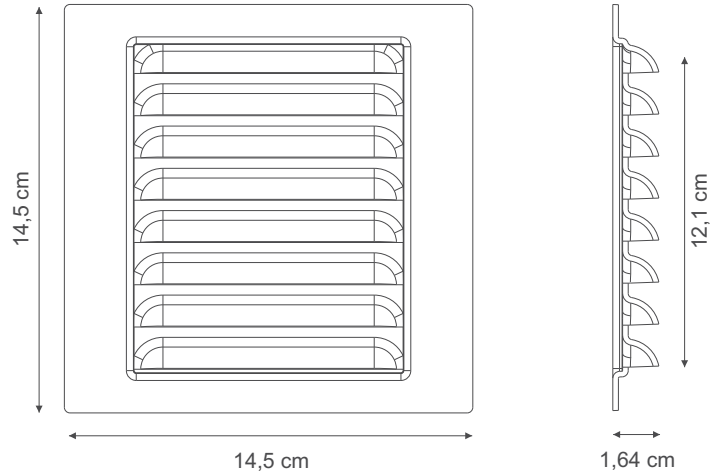

# GRADE DE VENTILAÇÃO DE SUPERFÍCIE 14,5 x 14,5 cm

Desenho Técnico

<b>DESCRIÇÃO</b>	Grade de ventilação, para locais que necessitem de ventilação permanente e natural. Evita o surgimento de mofo e bolor, auxiliando na eliminação de umidade e mau cheiro.
<b>INDICAÇÃO</b>	Paredes.
<b>FORNECIMENTO</b>	Caixa display com 50 grades embaladas individualmente. Sem embalagem (econômico - vendido em múltiplo de 10 peças).
<b>INSTALAÇÃO</b>	<p>Ferramentas necessárias:</p>  <p>Martelo e Talhadeira</p> <p>A grade deve ser fixada diretamente na parede, com massa de cimento. A dimensão da abertura não deve exceder 13 x 13 cm.</p>

## ESPECIFICAÇÕES TÉCNICAS

Área Útil de Ventilação Permanente	61,70 cm <sup>2</sup>
Área de Passagem Livre Frontal	61,70 cm <sup>2</sup>
Material	ABS com aditivo anti-UV, possui propriedade antiestática: repele a poeira
Reciclável	Sim