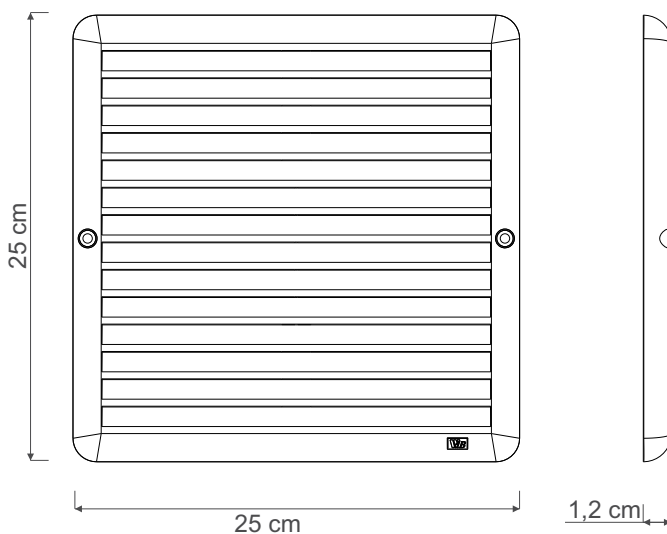

GRADES DE SUPERFÍCIE 25 x 25 cm

Desenho Técnico

DESCRIÇÃO	Grade de ventilação modelo superfície, para locais que necessitem de ventilação permanente e natural. Evita o surgimento de mofo e bolor, auxiliando na eliminação de umidade e mau cheiro.
INDICAÇÃO	Pode ser instalada em portas, paredes e forros.
FORNECIMENTO	Embalagem auto serviço: acompanham buchas, parafusos e tampas (apenas na cor branca). Caixa display com 14 grades embaladas individualmente, acompanham buchas, parafusos e tampas de parafuso (apenas na cor branca). Sem embalagem (vendido em múltiplo de 10 peças): acompanham buchas, parafusos e tampas (apenas na cor branca). Sem embalagem (mínimo de 50 peças): acompanham buchas, parafusos e tampas (cores disponíveis: preto, grafite, cinza, tabaco, imbuia e cerejeira). Sem embalagem (unidade): não acompanham buchas, parafusos e tampas de parafuso.
OPCIONAIS	Tela anti-inseto (apenas cor branca)
INSTALAÇÃO	<p>Ferramentas necessárias:</p> <p>Furadeira</p> <p>Broca 5mm vídia</p> <p>Martelo e Talhadeira</p> <p>ou</p> <p>Serra tico tico</p> <p>Chave de Fenda 3/16"</p> <p>O encaixe é feito por sobreposição. Desta forma, a abertura de encaixe pode ter formas irregulares (redonda, oval, quadrada, retangular) desde que as dimensões não excedam 21 cm.</p>

ESPECIFICAÇÕES TÉCNICAS

Área Útil de Ventilação Permanente	242,08 cm ²
Área de Passagem Livre Frontal	373,53 cm ²
Material	Cor branca: ABS com aditivo anti-UV, possui propriedade antiestática: repele a poeira, Coloridas (preta, grafite, cinza, tabaco, imbuia e cerejeira): ABS
Reciclável	Sim