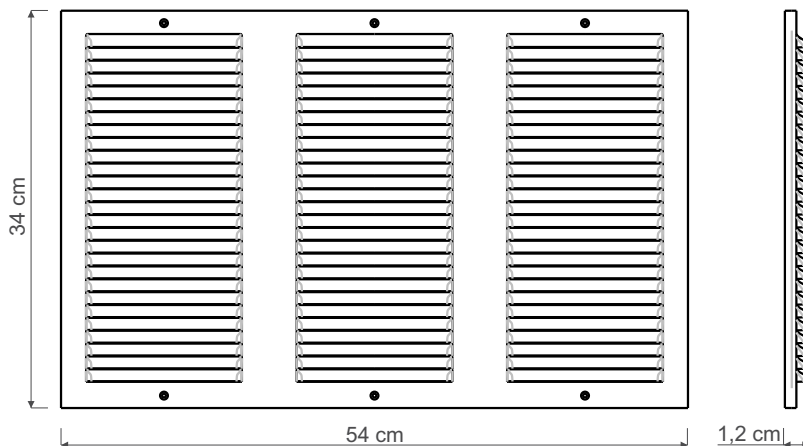

# GRADES DE SUPERFÍCIE 54 x 34 cm

Desenho Técnico

<b>DESCRIÇÃO</b>	Grade de ventilação modelo superfície, para locais que necessitem de ventilação permanente e natural. Evita o surgimento de mofo e bolor, auxiliando na eliminação de umidade e mau cheiro.
<b>INDICAÇÃO</b>	Pode ser instalada em portas, paredes e forros.
<b>FORNECIMENTO</b>	Embalagem auto serviço: acompanham buchas, parafusos e tampas de parafuso. Sem embalagem (vendido em múltiplo de 10 peças): acompanham buchas, parafusos e tampas para acabamento de parafuso.
<b>OPCIONAIS</b>	Tela anti-inseto
<b>INSTALAÇÃO</b>	<p>Ferramentas necessárias:</p> <div style="display: flex; justify-content: space-around; align-items: flex-start;"> <div style="text-align: center;">   <span>Furadeira</span> </div> <div style="text-align: center;">   <span>Martelo e Talhadeira</span> </div> <div style="text-align: center;"> <p>ou</p>   <span>Serra tico tico</span> </div> </div> <div style="display: flex; justify-content: space-around; margin-top: 10px;"> <div style="text-align: center;">   <span>Broca 5mm vídia</span> </div> <div style="text-align: center;">   <span>Chave Philips 1/8"</span> </div> </div> <p>O encaixe é feito por sobreposição. Desta forma, a abertura de encaixe pode ter formas irregulares (redonda, oval, quadrada, retangular) desde que as dimensões não excedam 50 x 30 cm.</p>

## ESPECIFICAÇÕES TÉCNICAS

<b>Área Útil de Ventilação Permanente</b>	818,46 cm <sup>2</sup>
<b>Área de Passagem Livre Frontal</b>	999,05 cm <sup>2</sup>
<b>Material</b>	ABS com aditivo anti-UV, possui propriedade antiestática: repele a poeira
<b>Reciclável</b>	Sim